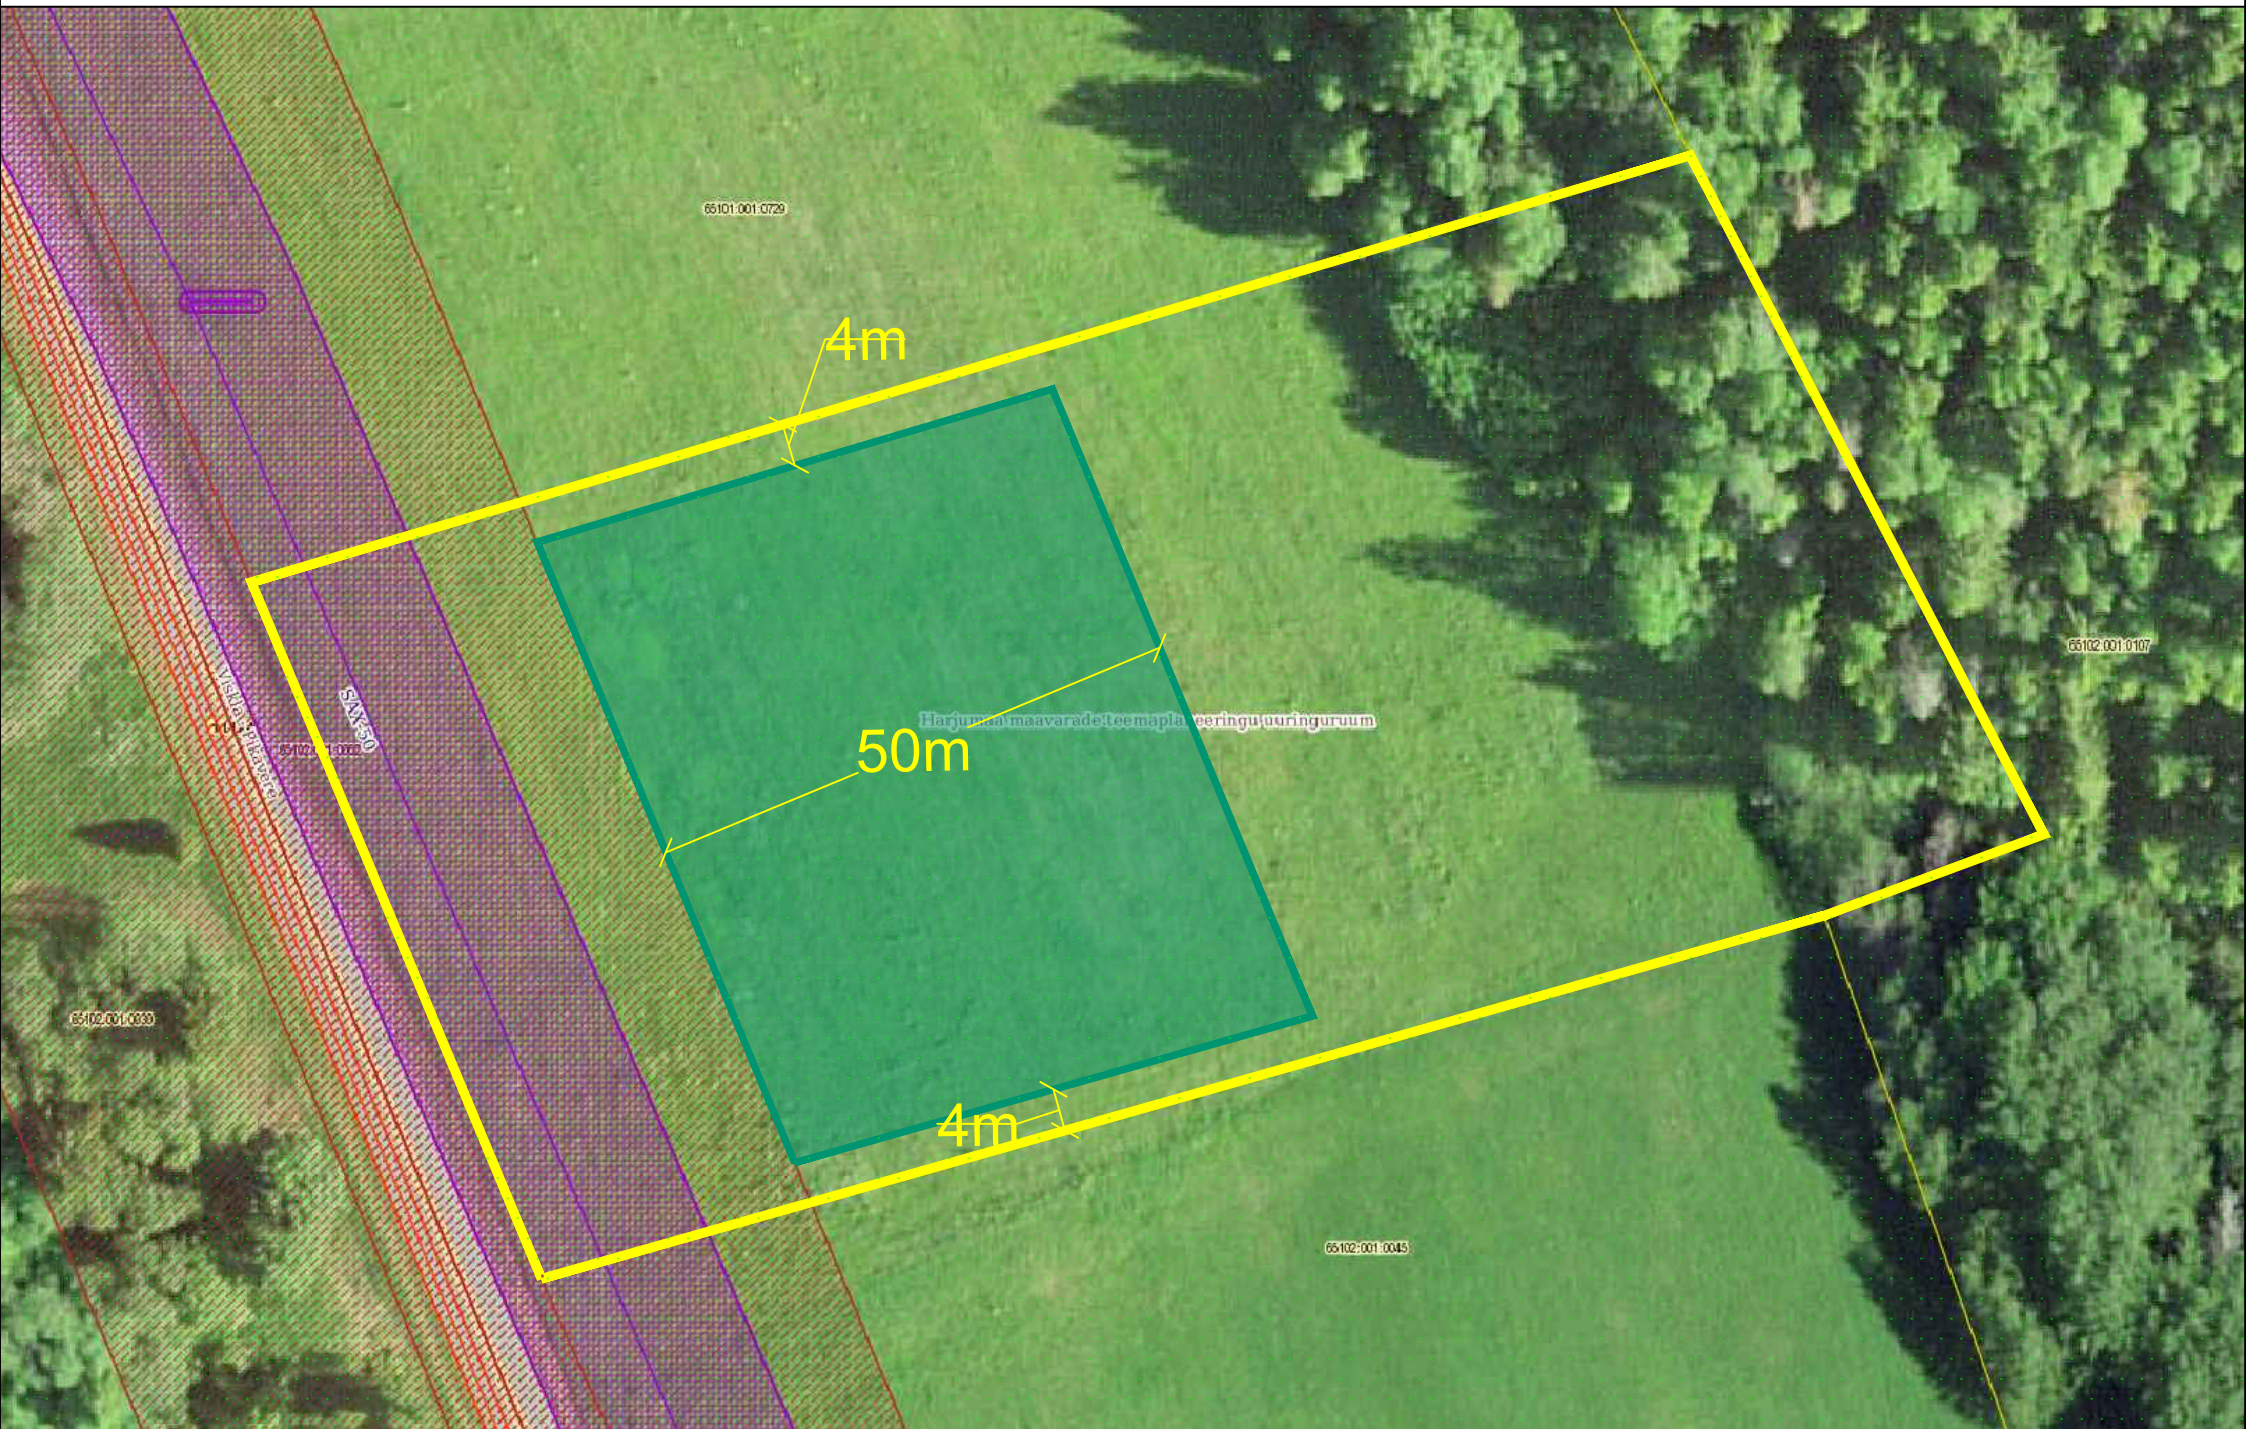

Lisa 1 - Mallavere küla, Pärna kinnistu maakasutustingimuste plaan

Alusena on kasutatud Maa-ameti kitsenduste kaarti, 2024.

TINGMÄRGID:

kinnistu piir

hoonestusala

kõrvalmaantee kaitsevöönd 30m

elektripaigaldise kaitsevöönd